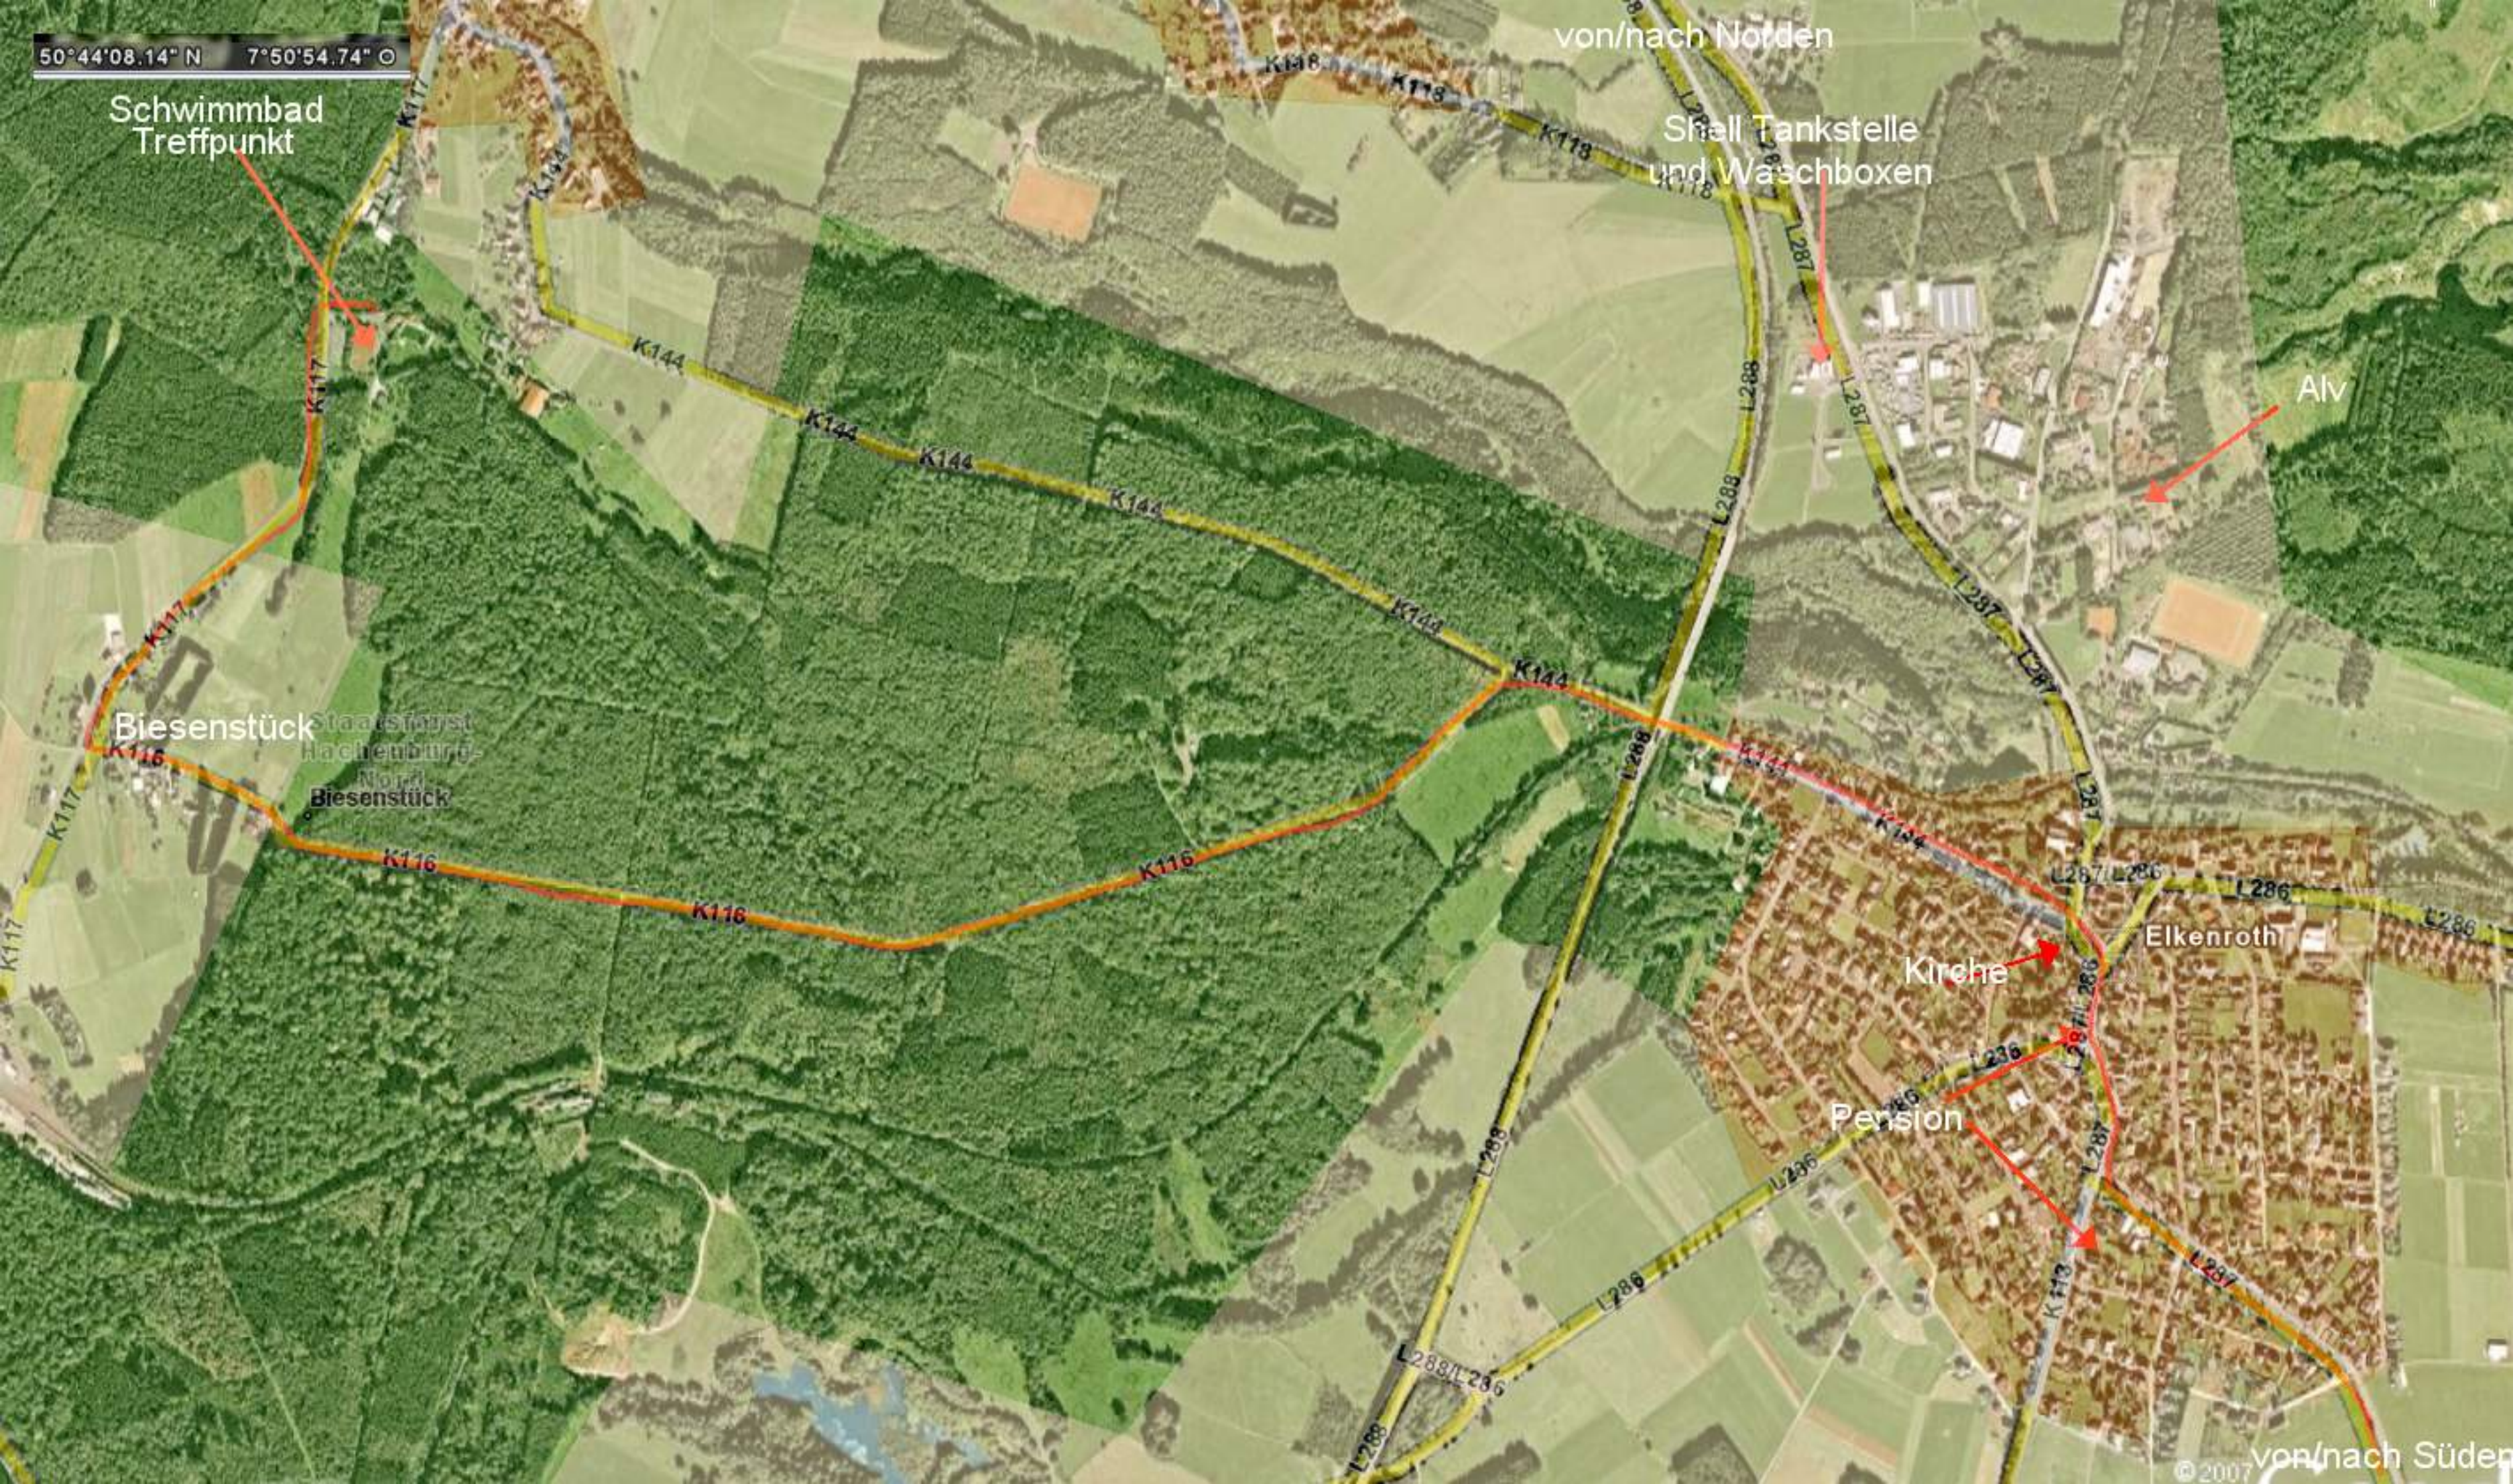

Schwimmbad
Treffpunkt

von/nach Norden

Shell Tankstelle
und Waschboxen

Alv

Biesenstück

Staatsforst
Hachenburg-
Nord
Biesenstück

Kirche

Elkenroth

Pension

Coupe Treffen

Shell Tankstelle

Besucherbergwerk
Samstag ab 14 Uhr

jew. rechts abbiegen

Ortsdurchfahrt Hof

Ortsdurchfahrt

Abfahrt A45 links