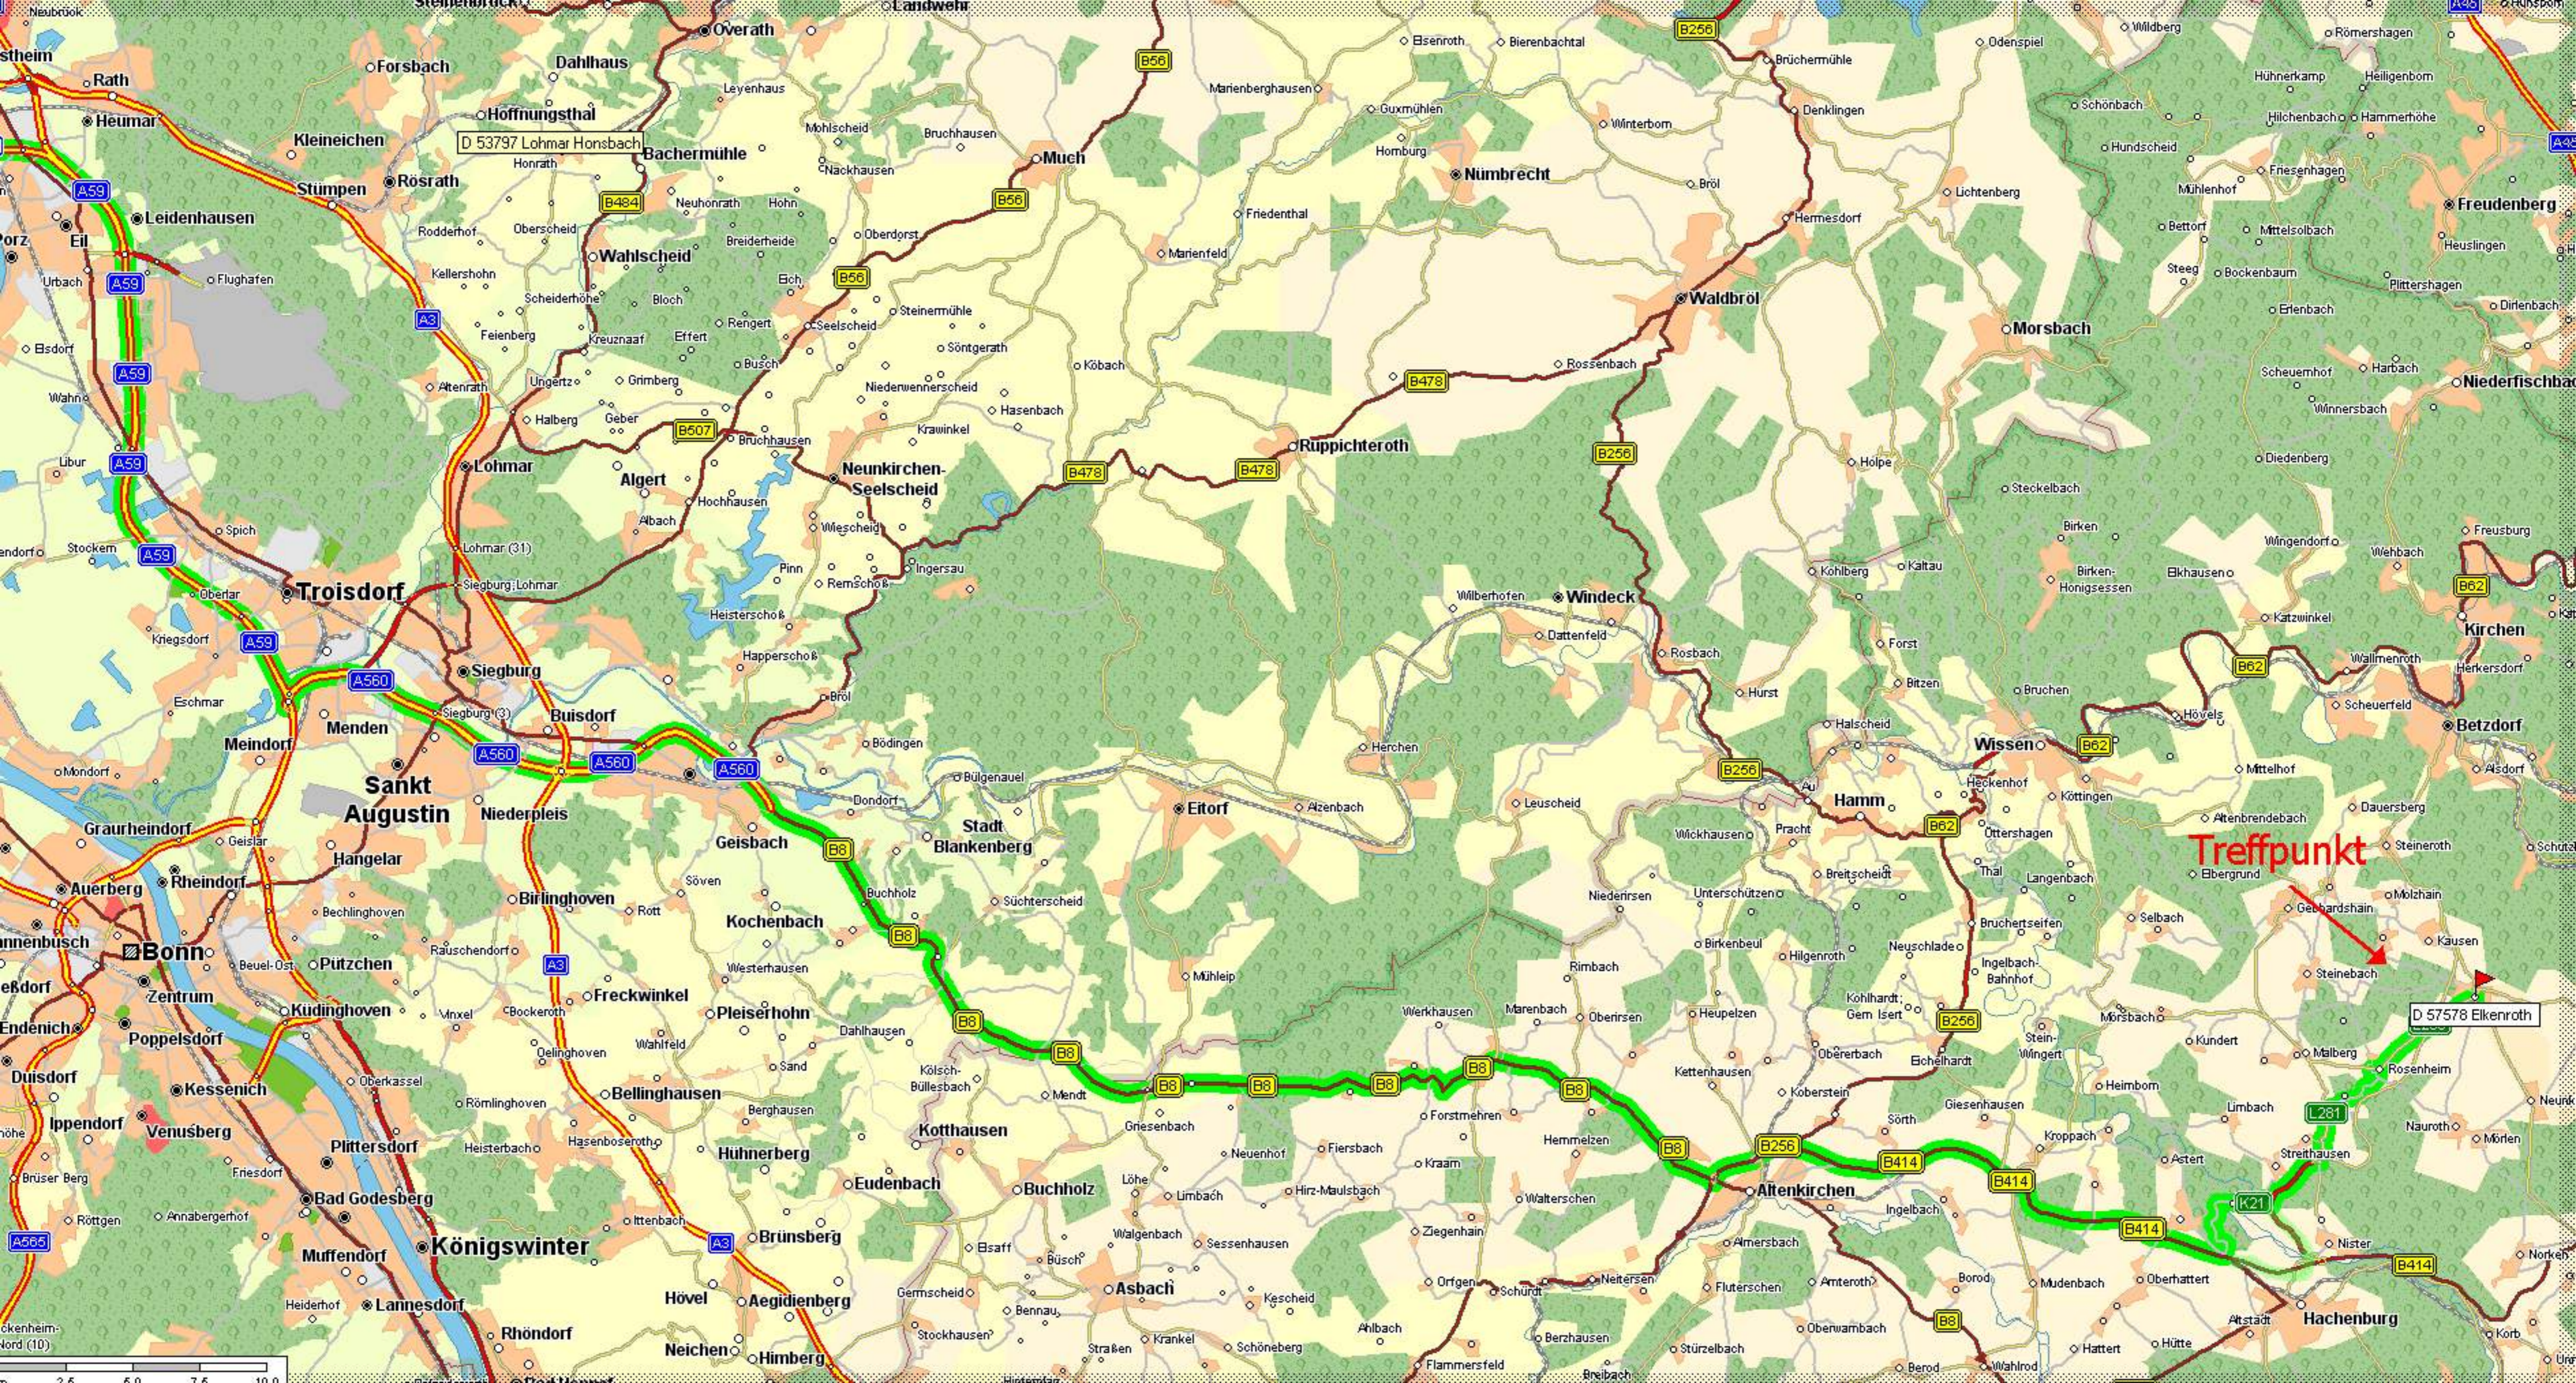

D 53797 Lohmar Honsbach

D 57578 Elkenroth

Treffpunkt