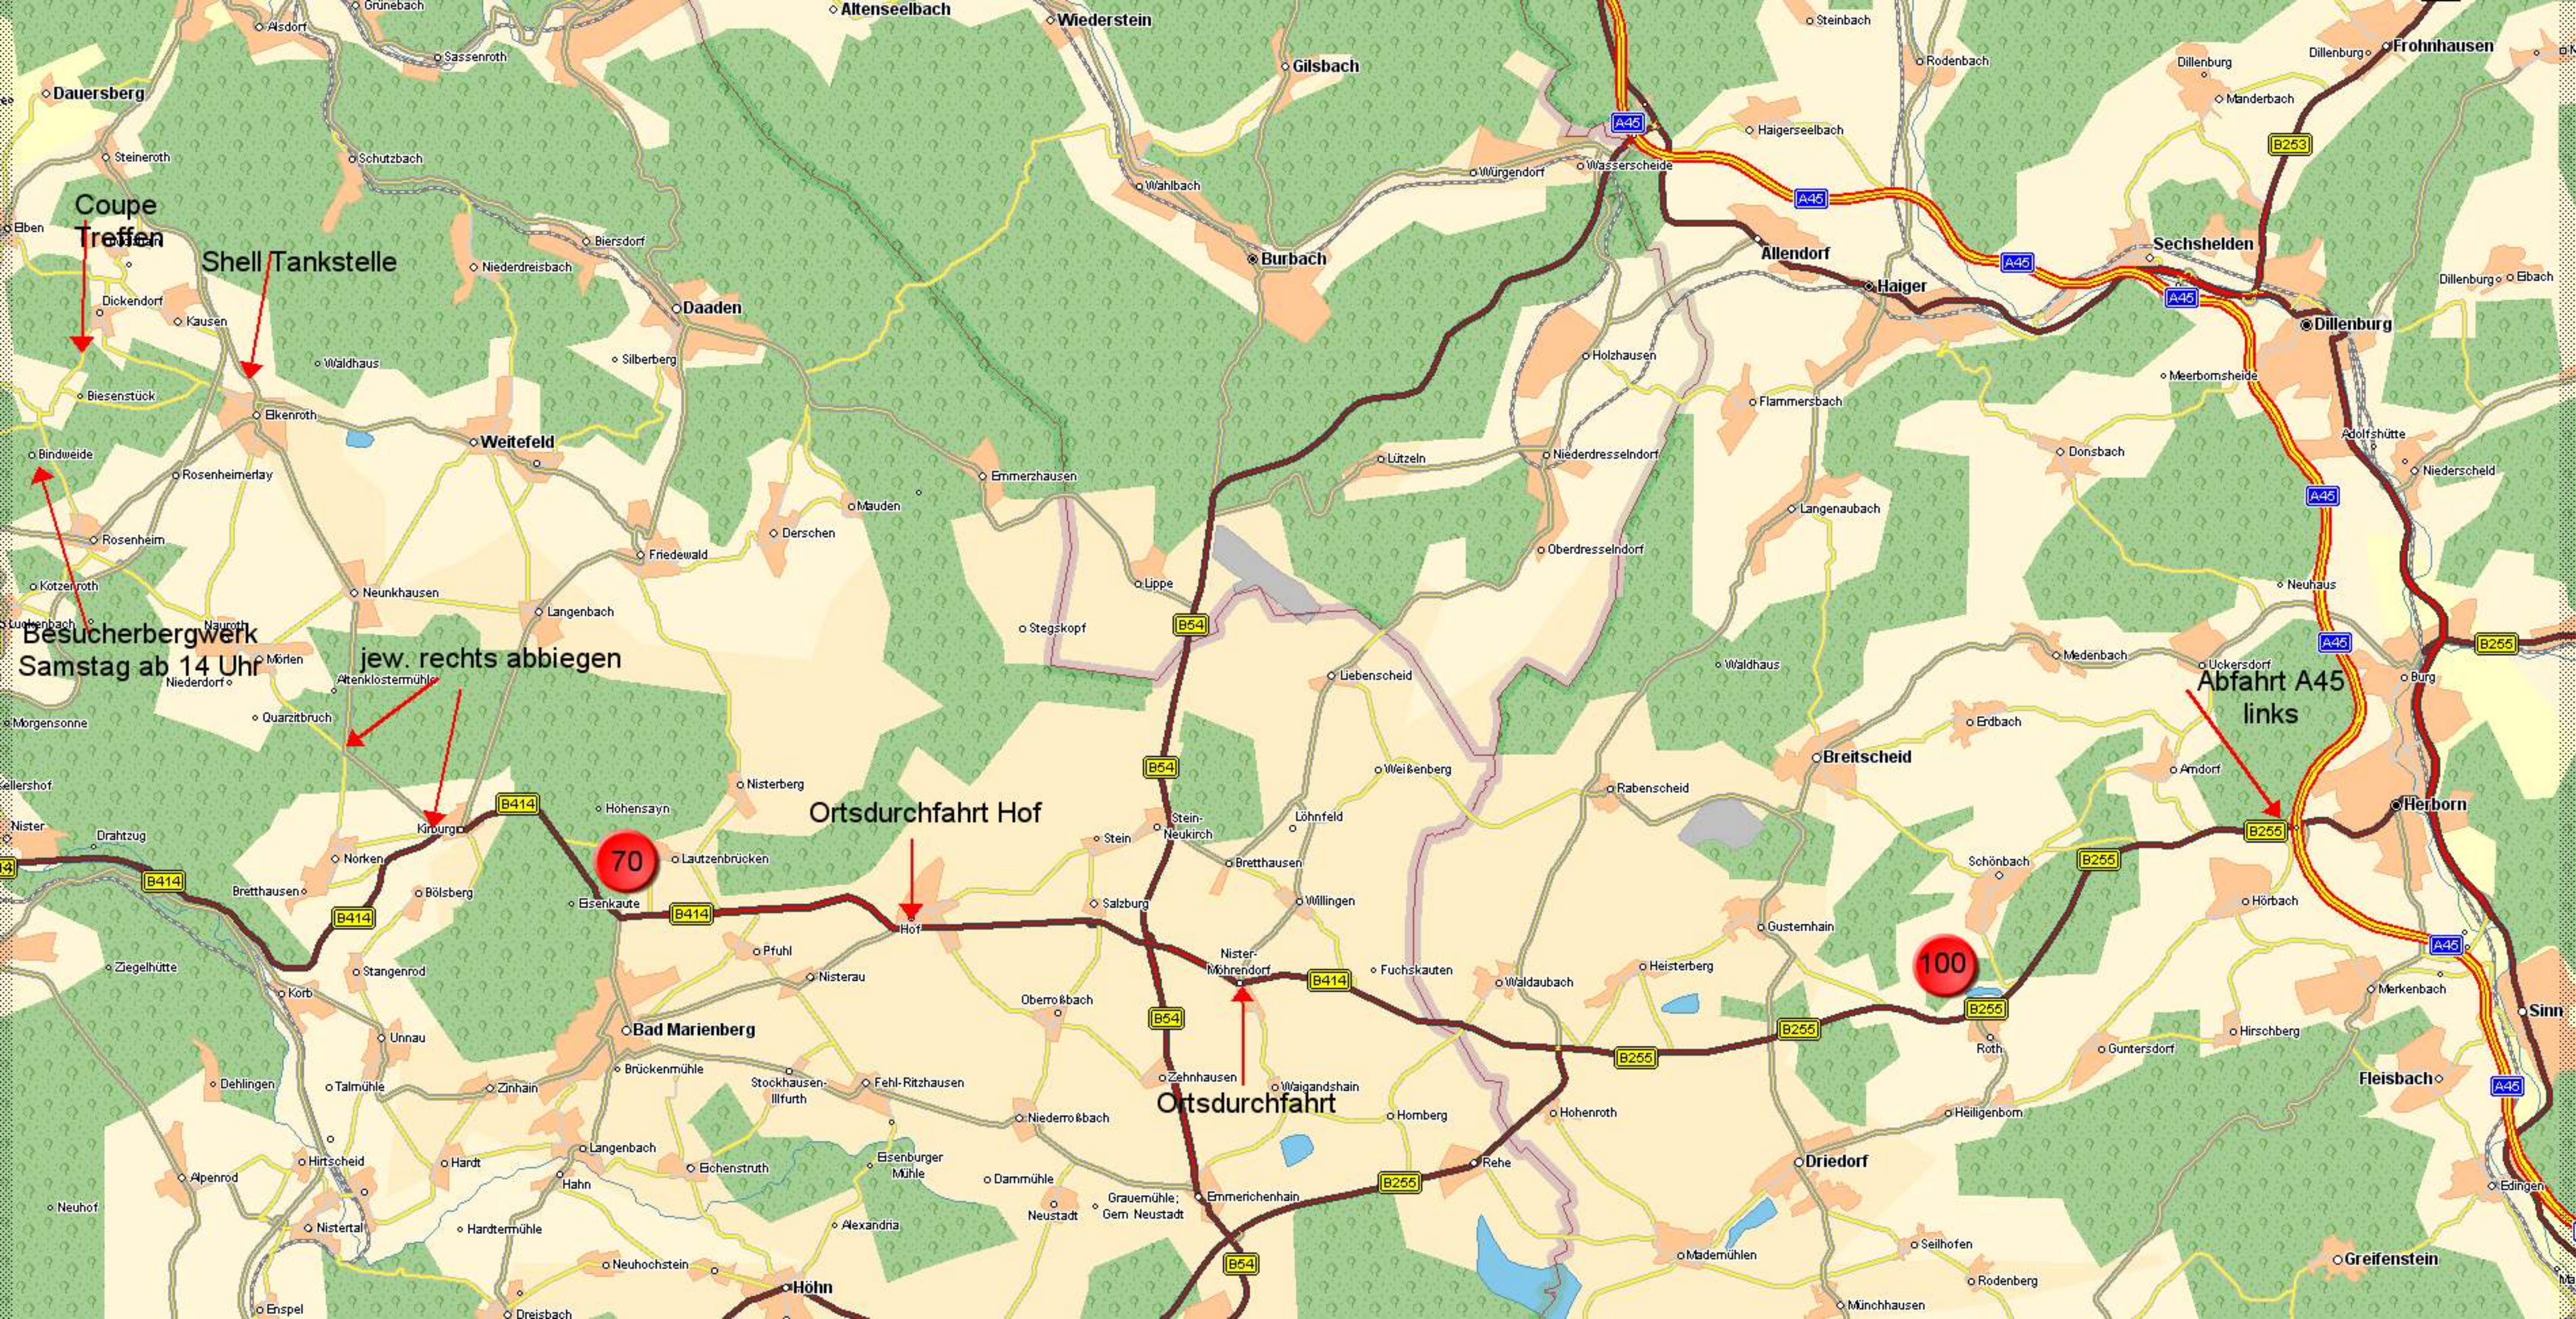

Schwimmbad
Treffpunkt

von/nach Norden

Shell Tankstelle
und Waschboxen

Alv

Biesenstück

Staatsforst
Hachenburg-
Nord
Biesenstück

Kirche

Elkenroth

Pension

Coupe Treffen

Shell Tankstelle

Besucherbergwerk
Samstag ab 14 Uhr

jew. rechts abbiegen

Ortsdurchfahrt Hof

Ortsdurchfahrt

Abfahrt A45 links