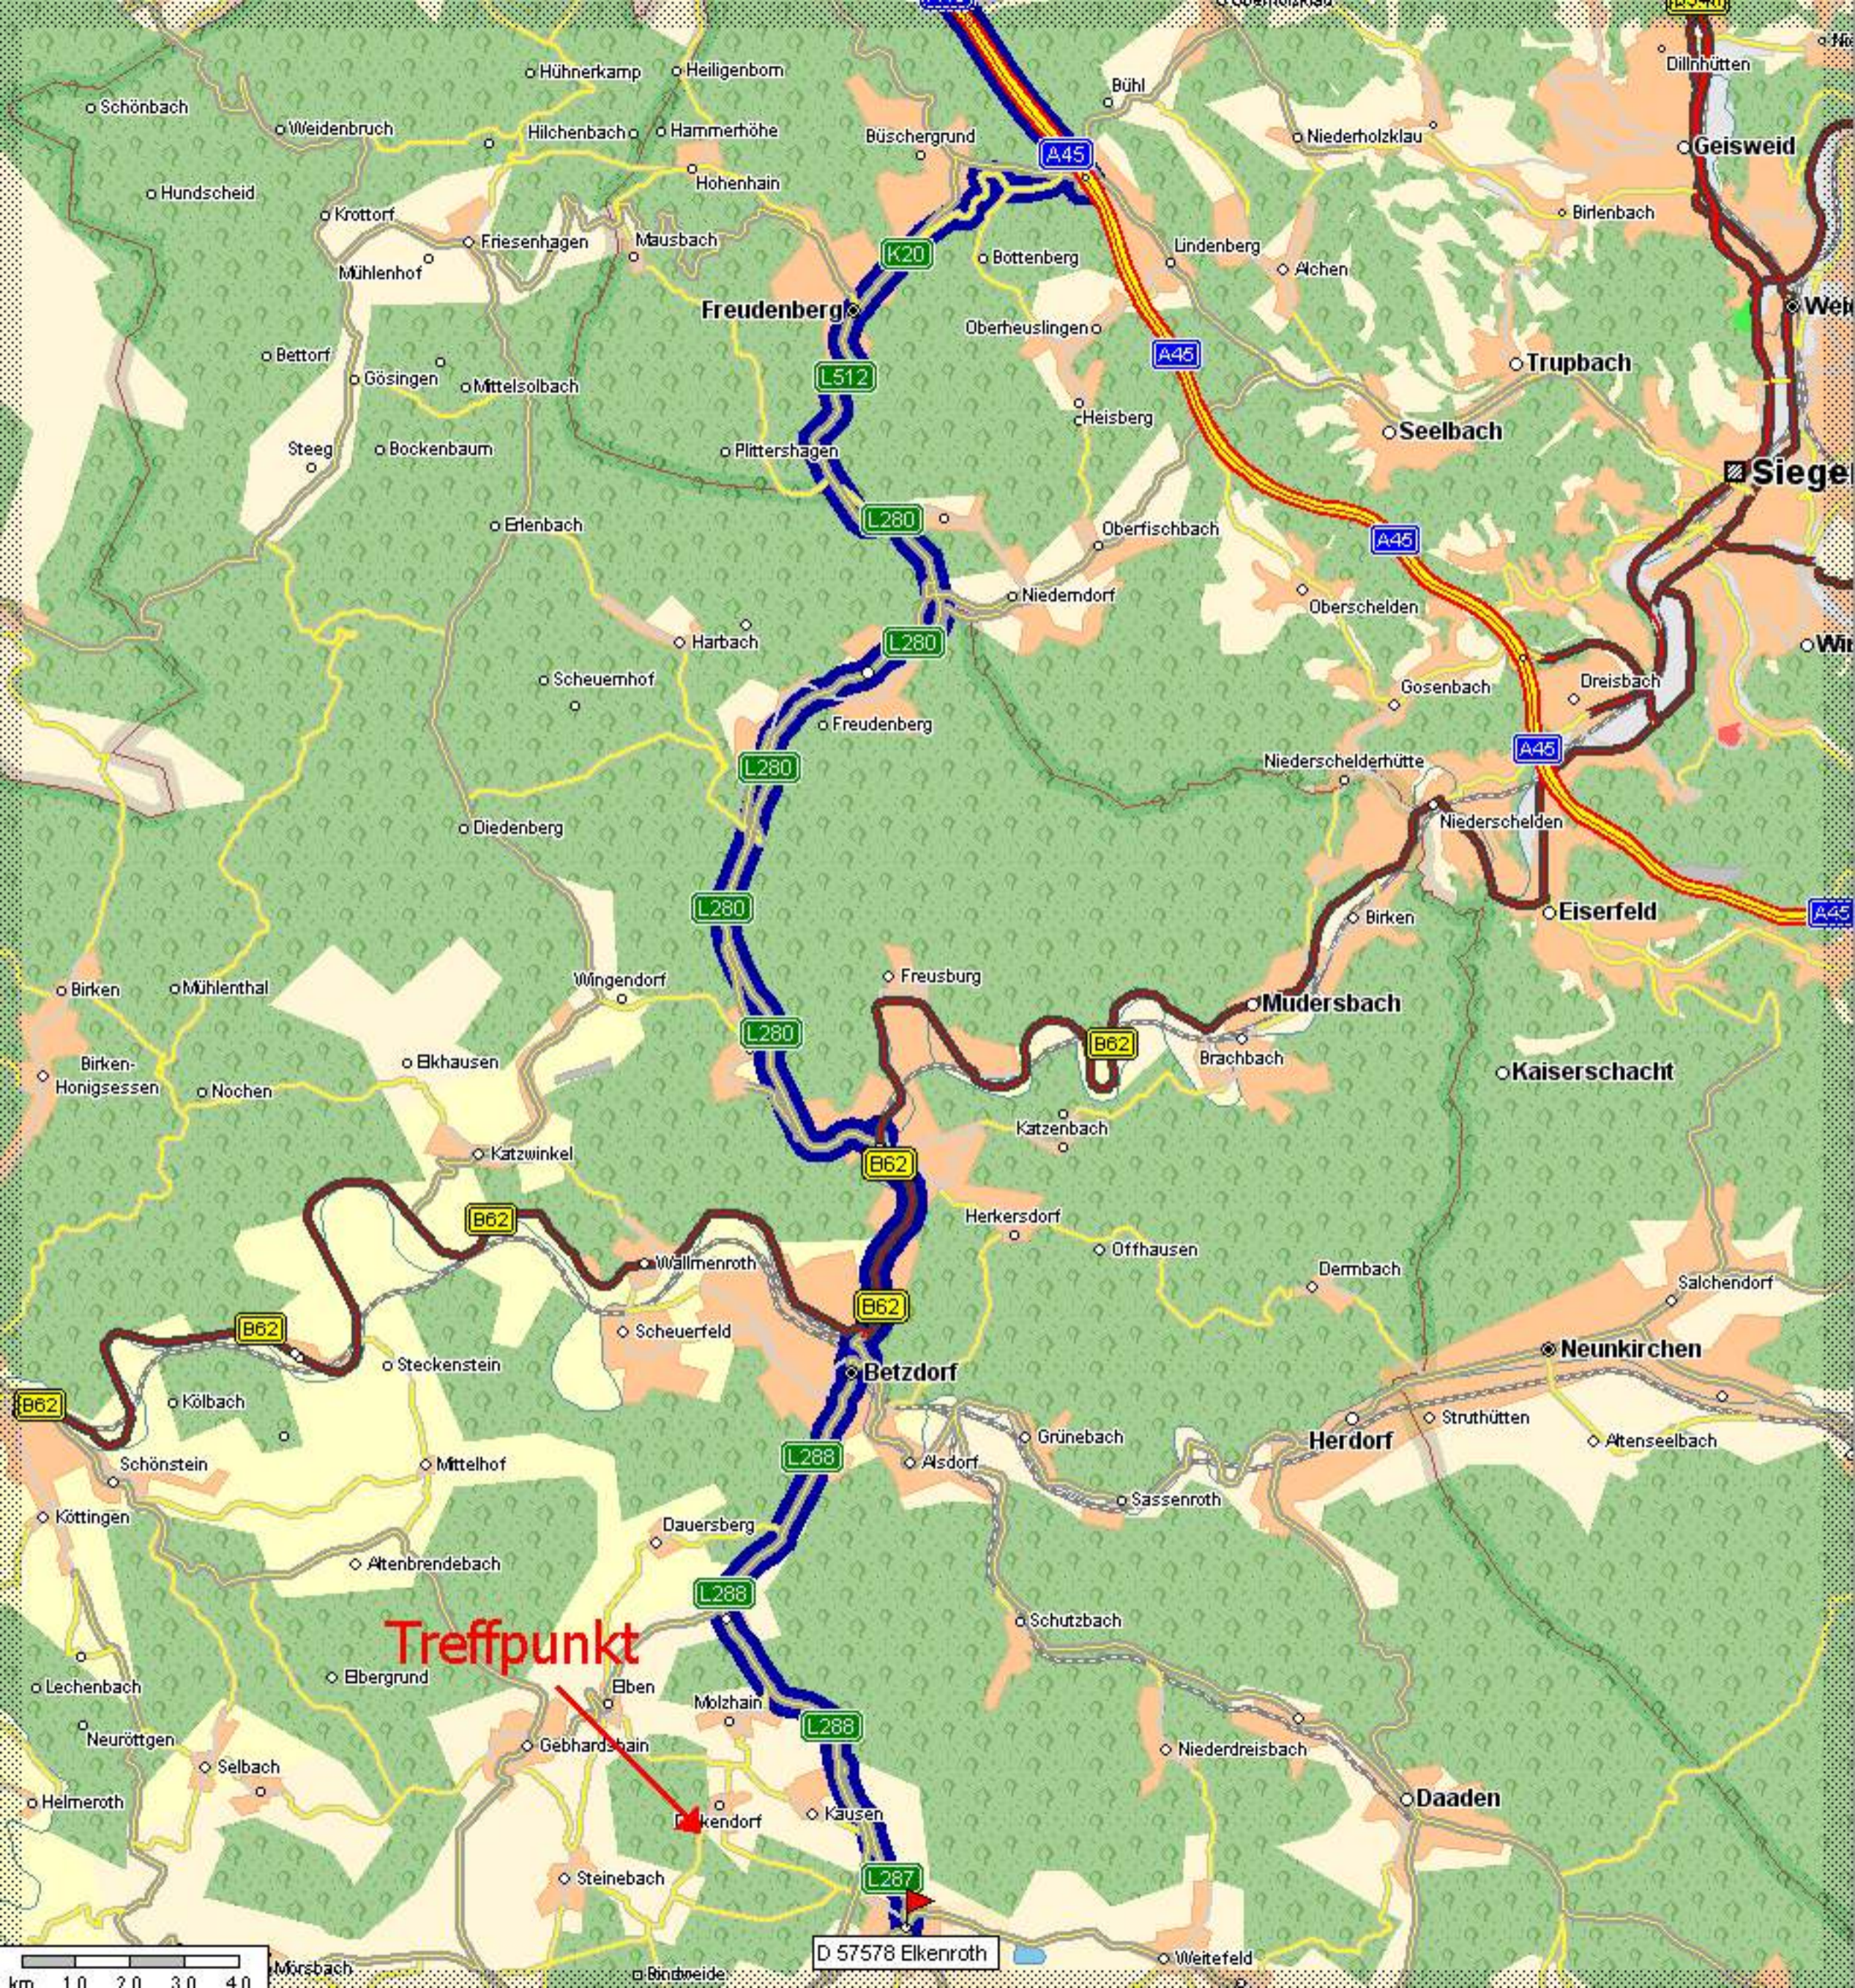

D 57578 Elkenroth

Treffpunkt

Treffpunkt

D 57578 Elkenroth

km 10 20 30 40

Besucherbergwerk:

Bindweider Str. 2, 57520 Steinebach/Sieg
- mit einzigartiger Grubenbahn -
Südlicher Siegerländer Spateisensteinbezirk