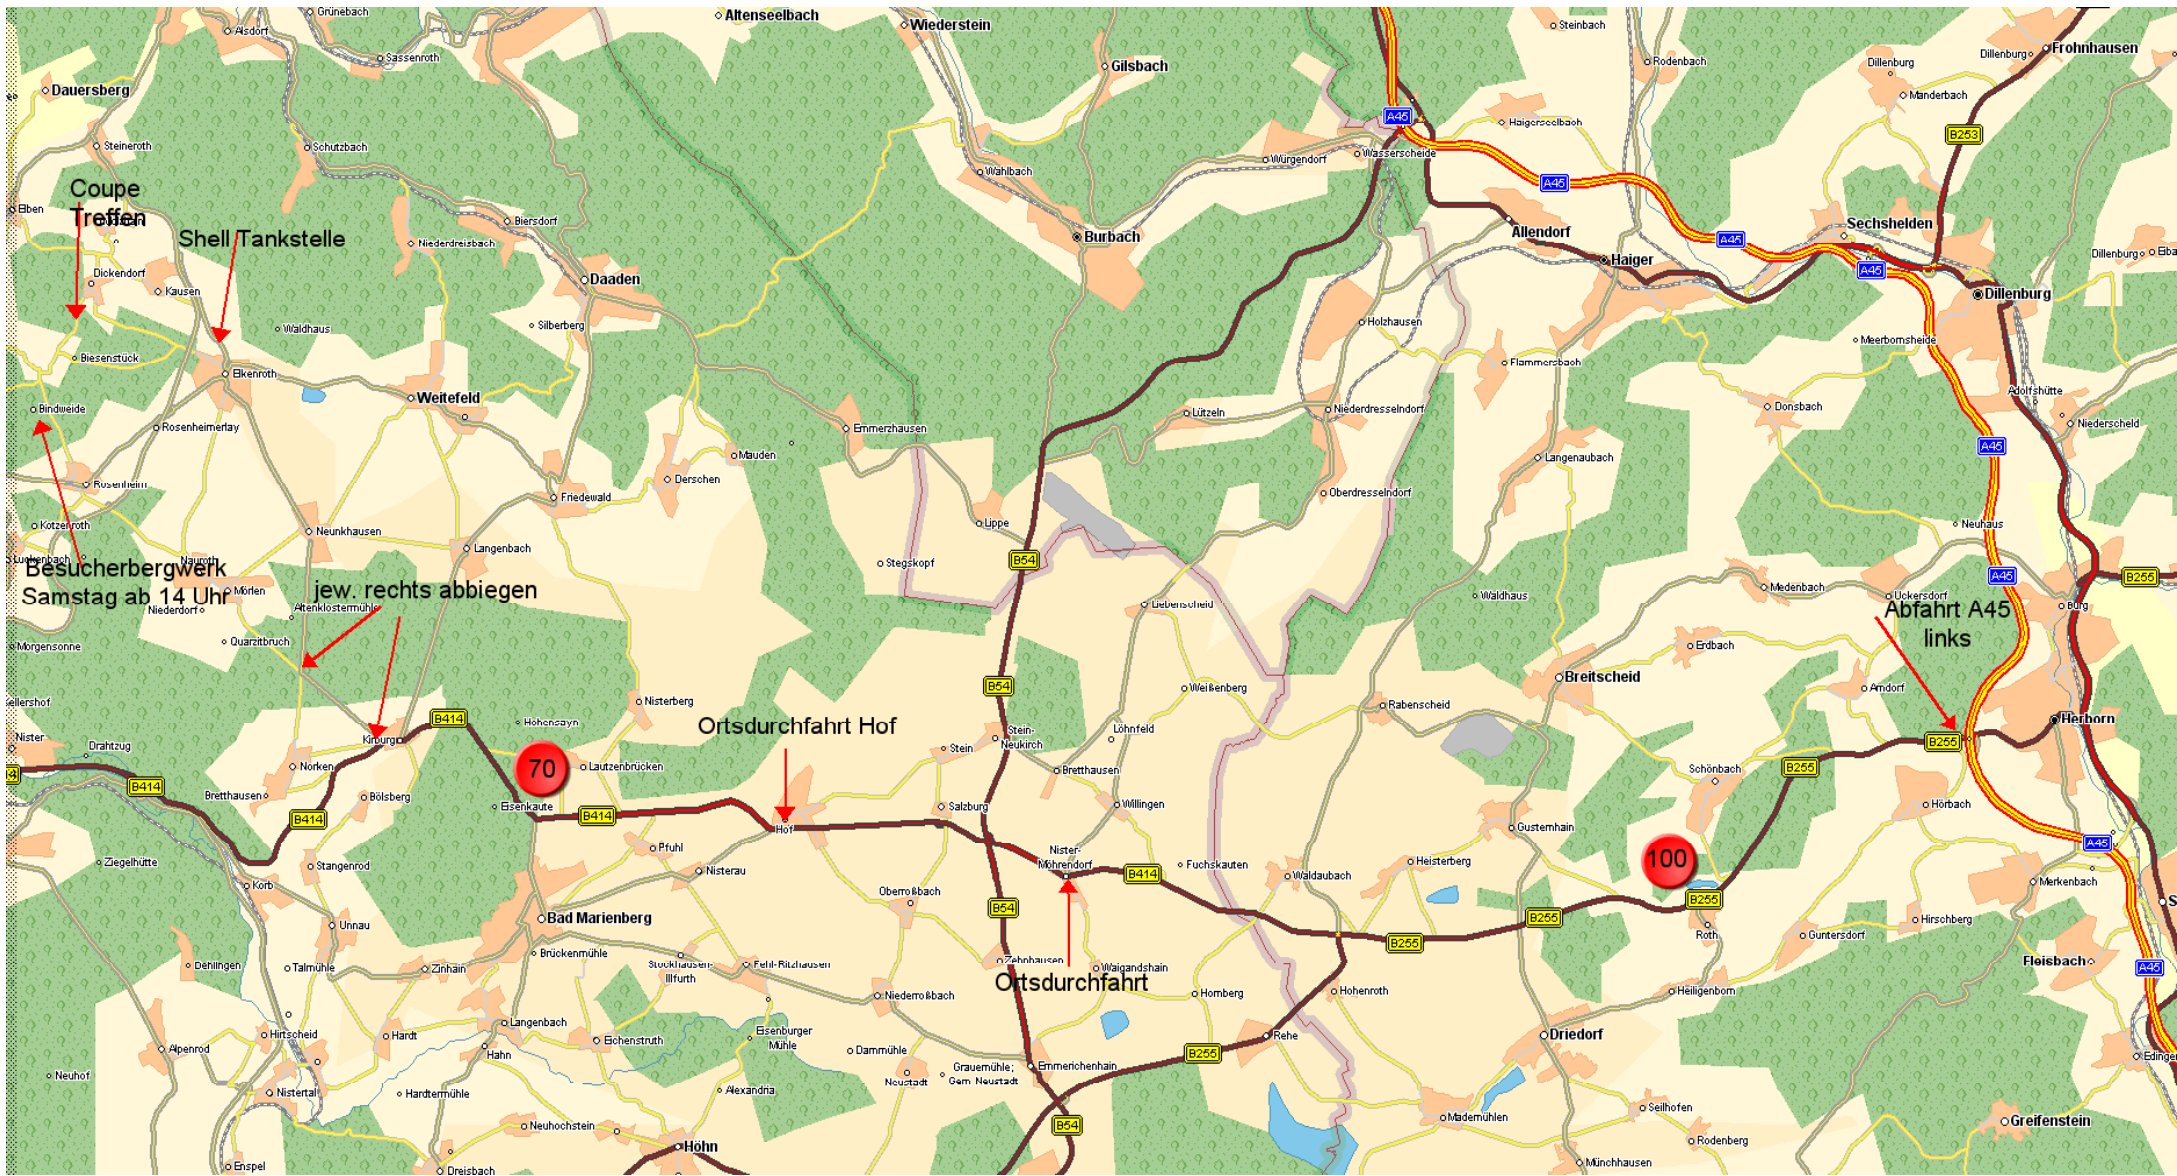

50°44'08.14" N 7°50'54.74" O

Schwimmbad  
Treffpunkt

von/nach Norden

Shell Tankstelle  
und Waschboxen

Alv

Biesenstück  
Staatsforst  
Hohenburg  
Nord  
Biesenstück

Kirche

Elkenroth

Pension

von/nach Süden

© 2007

**Coupe Treffen**

**Shell Tankstelle**

**Besucherbergwerk**  
Samstag ab 14 Uhr

**jew. rechts abbiegen**

**Ortsdurchfahrt Hof**

**Ortsdurchfahrt**

**Abfahrt A45 links**

70

100