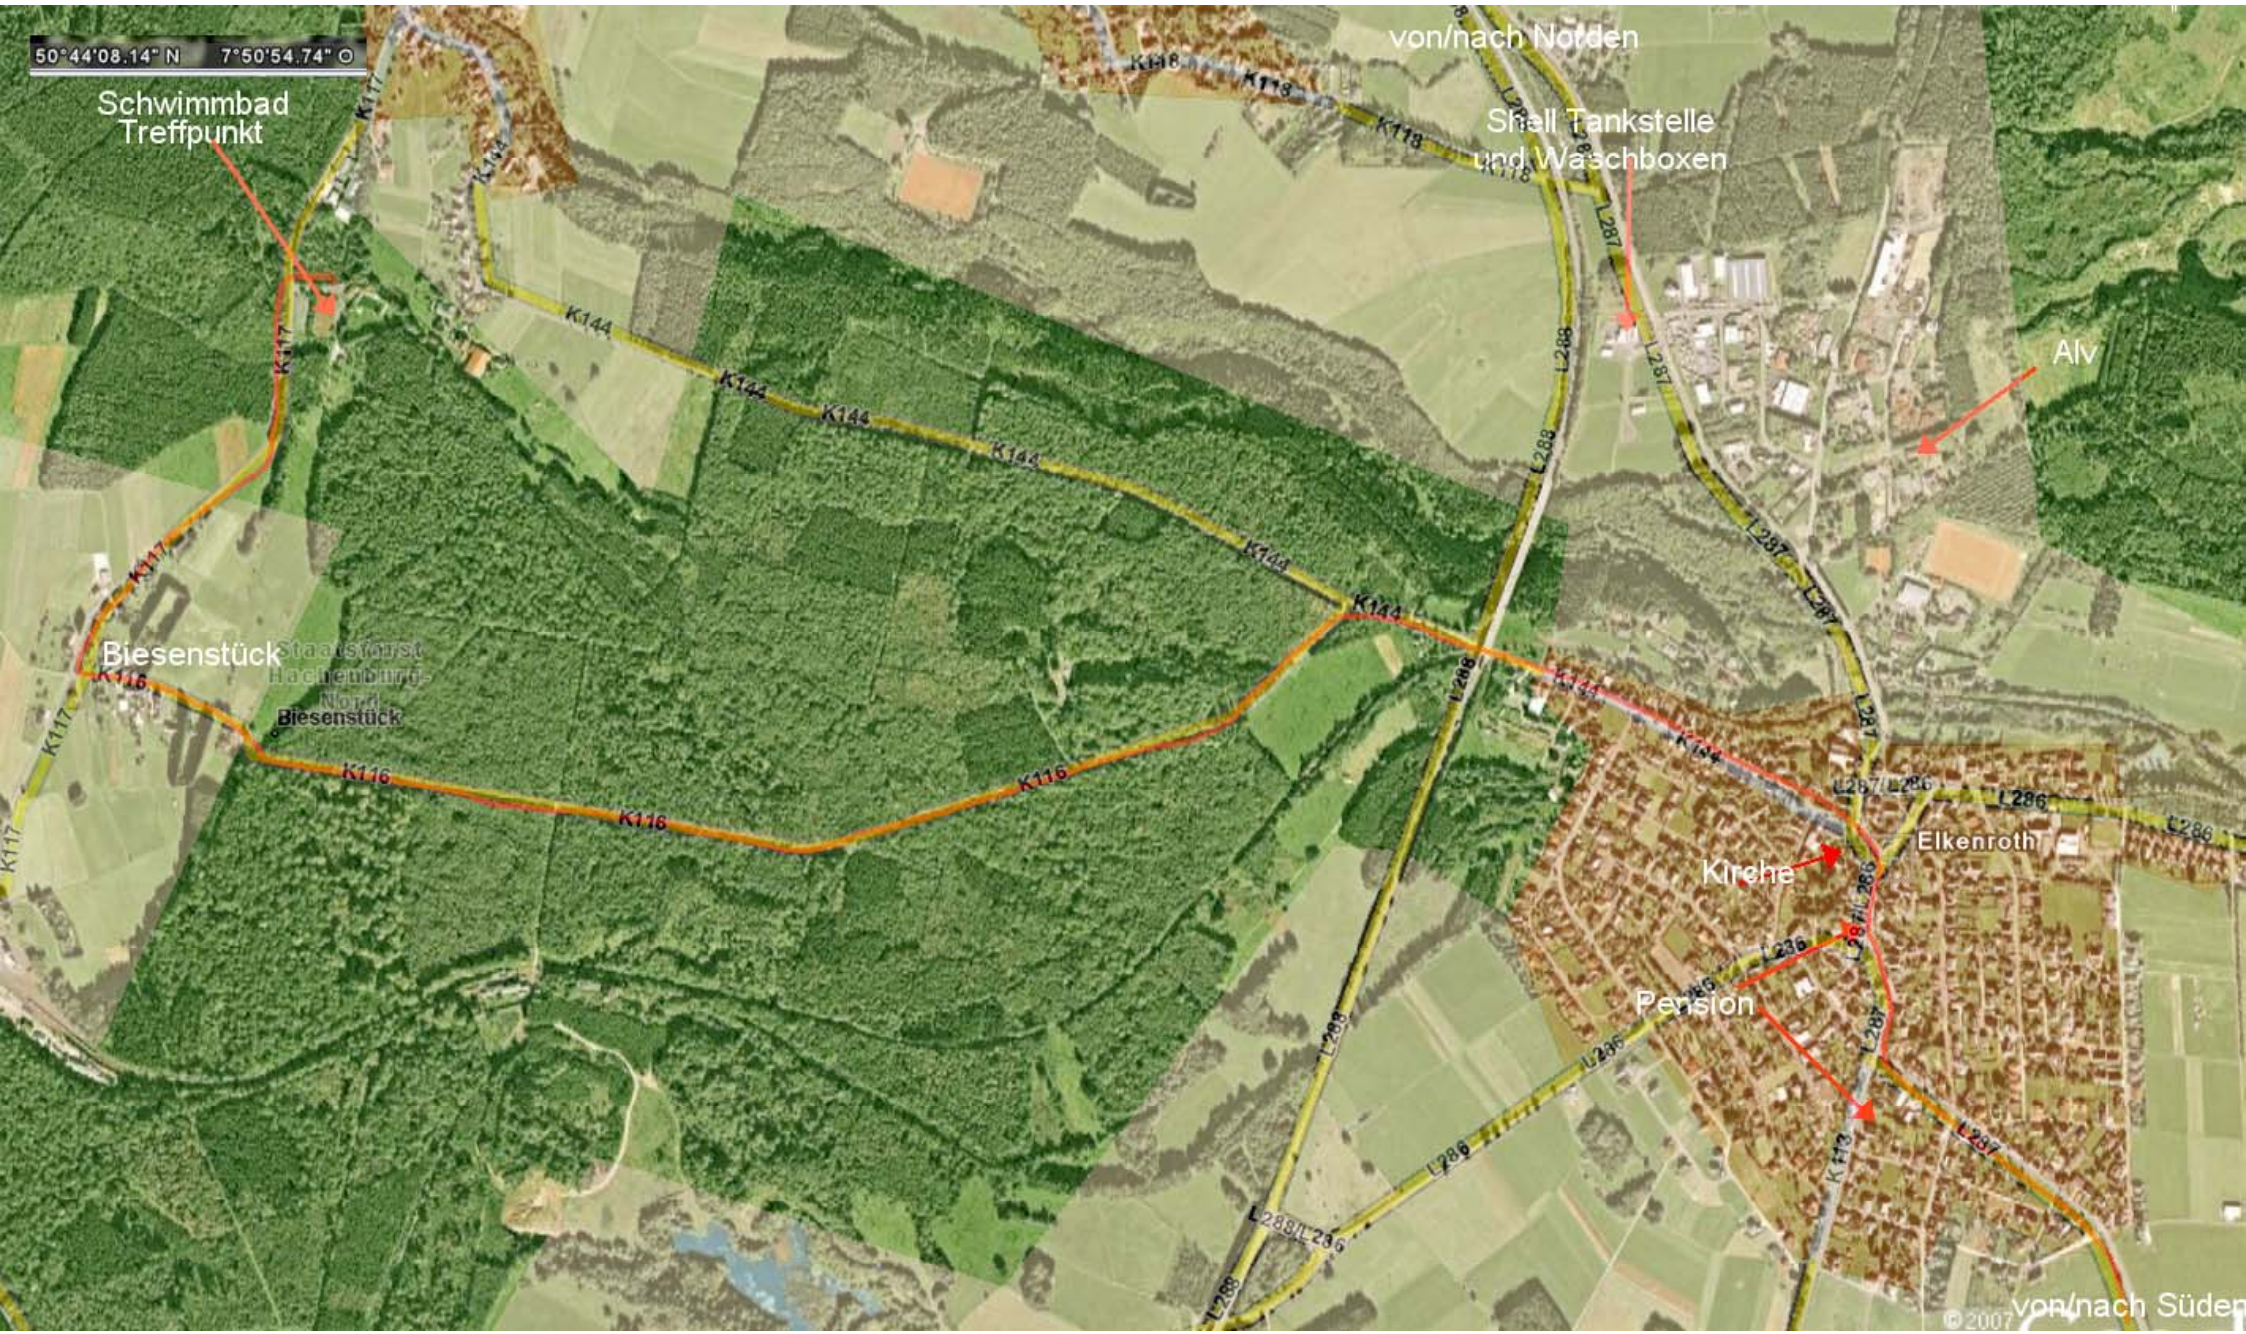

50°44'08.14" N 7°50'54.74" O

Schwimmbad  
Treffpunkt

von/nach Norden

Shell Tankstelle  
und Waschboxen

Alv

Biesenstück  
Staatsforst  
Hohenburg  
Nord  
Biesenstück

Kirche

Elkenroth

Pension

von/nach Süden

© 2007

**Coupe Treffen**

**Shell Tankstelle**

**Besucherbergwerk**  
Samstag ab 14 Uhr

**jew. rechts abbiegen**

**Ortsdurchfahrt Hof**

**Ortsdurchfahrt**

**Abfahrt A45 links**

70

100